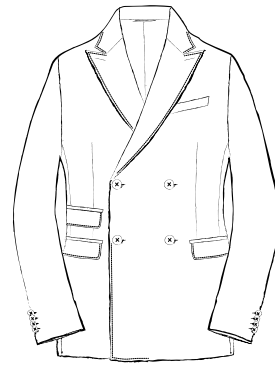

# JACKET

---

MODEL  
JACKET

2 釦パッチポケット  
2BUTTONS OUT POCKETS

---

6×2 釦パッチポケット  
6×2BUTTONS OUT POCKETS

---

2 釦フラップポケット  
2BUTTONS WELT POCKETS

---

6×2 釦フラップポケット  
6×2BUTTONS WELT POCKETS

---

2 釦玉縁ポケット  
2BUTTONS PIPING POCKETS

---

6×2 釦チェンジポケット  
6×2BUTTONS WITH COIN POCKET

---

6×2 釦玉縁ポケット  
6×2BUTTONS PIPING POCKETS

MODEL  
JACKET

段返り 3釦パッチポケット

THREE-ROLL-TWO BUTTONS OUT POCKETS

4×2釦パッチポケット

4×2BUTTONS OUT POCKETS

段返り 3釦 3パッチポケット

THREE-ROLL-TWO BUTTONS 3-OUT POCKETS

4×2釦フラップポケット

4×2BUTTONS WELT POCKETS

段返り 3釦フラップポケット

THREE-ROLL-TWO BUTTONS WELT POCKETS

4×2釦チェンジポケット

4×2BUTTONS WITH COIN POCKET

4×2釦玉縁ポケット

4×2BUTTONS PIPING POCKETS