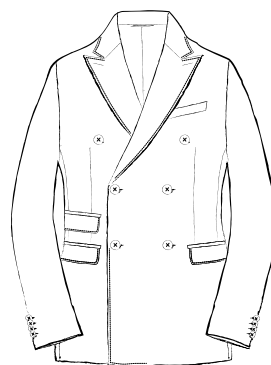

# JACKET

---

MODEL  
JACKET

2 釦パッチポケット  
2BUTTONS OUT POCKETS

---

6×2 釦パッチポケット  
6×2BUTTONS OUT POCKETS

---

2 釦フラップポケット  
2BUTTONS WELT POCKETS

---

6×2 釦フラップポケット  
6×2BUTTONS WELT POCKETS

---

2 釦玉縁ポケット  
2BUTTONS PIPING POCKETS

---

6×2 釦チェンジポケット  
6×2BUTTONS WITH COIN POCKET

---

6×2 釦玉縁ポケット  
6×2BUTTONS PIPING POCKETS

MODEL  
JACKET

段返り 3釦パッチポケット

THREE-ROLL-TWO BUTTONS OUT POCKETS

4×2釦パッチポケット

4×2BUTTONS OUT POCKETS

段返り 3釦 3パッチポケット

THREE-ROLL-TWO BUTTONS 3-OUT POCKETS

4×2釦フラップポケット