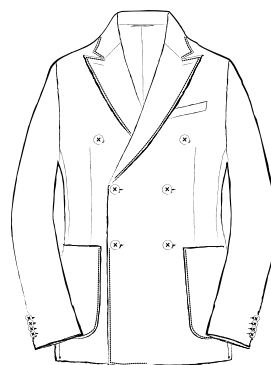

# JACKET

---

MODEL  
JACKET

2 釦パッチポケット  
2BUTTONS OUT POCKETS

---

6×2 釦パッチポケット  
6×2BUTTONS OUT POCKETS

---

2 釦フラップポケット  
2BUTTONS WELT POCKETS

---

6×2 釦フラップポケット  
6×2BUTTONS WELT POCKETS

---

2 釦玉縁ポケット  
2BUTTONS PIPING POCKETS

---

6×2 釦チェンジポケット  
6×2BUTTONS WITH COIN POCKET

---

6×2 釦玉縁ポケット  
6×2BUTTONS PIPING POCKETS

MODEL  
JACKET

段返り 3釦パッチポケット

THREE-ROLL-TWO BUTTONS OUT POCKETS

4×2釦パッチポケット

4×2BUTTONS OUT POCKETS

段返り 3釦 3パッチポケット

THREE-ROLL-TWO BUTTONS 3-OUT POCKETS

4×2釦フラップポケット