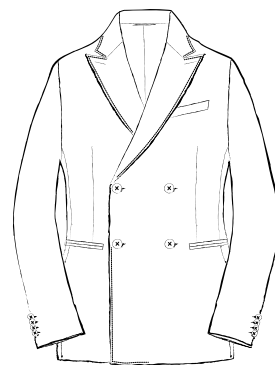

# JACKET

---

MODEL  
JACKET

2 釦パッチポケット  
2BUTTONS OUT POCKETS

---

6×2 釦パッチポケット  
6×2BUTTONS OUT POCKETS

---

2 釦フラップポケット  
2BUTTONS WELT POCKETS

MODEL  
JACKET

段返り 3釦パッチポケット

THREE-ROLL-TWO BUTTONS OUT POCKETS

4×2釦パッチポケット

4×2BUTTONS OUT POCKETS

段返り 3釦 3パッチポケット

THREE-ROLL-TWO BUTTONS 3-OUT POCKETS

4×2釦フラップポケット

4×2BUTTONS WELT POCKETS

段返り 3釦フラップポケット

THREE-ROLL-TWO BUTTONS WELT POCKETS

4×2釦チェンジポケット

4×2BUTTONS WITH COIN POCKET

4×2釦玉縁ポケット

4×2BUTTONS PIPING POCKETS