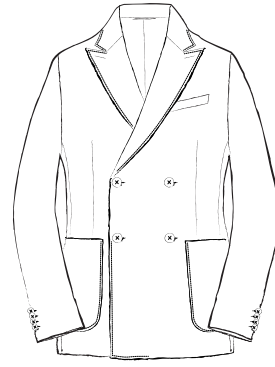

# JACKET

---

MODEL  
JACKET

2 釦パッチポケット  
2BUTTONS OUT POCKETS

---

6×2 釦パッチポケット  
6×2BUTTONS OUT POCKETS

---

2 釦フラップポケット  
2BUTTONS WELT POCKETS

---

6×2 釦フラップポケット  
6×2BUTTONS WELT POCKETS

---

2 釦玉縁ポケット  
2BUTTONS PIPING POCKETS

---

6×2 釦チェンジポケット  
6×2BUTTONS WITH COIN POCKET

---

6×2 釦玉縁ポケット  
6×2BUTTONS PIPING POCKETS

MODEL  
JACKET

段返り 3釦パッチポケット

THREE-ROLL-TWO BUTTONS OUT POCKETS

4×2釦パッチポケット

4×2BUTTONS OUT POCKETS

段返り 3釦 3パッチポケット

THREE-ROLL-TWO BUTTONS 3-OUT POCKETS

4×2釦フラップポケット