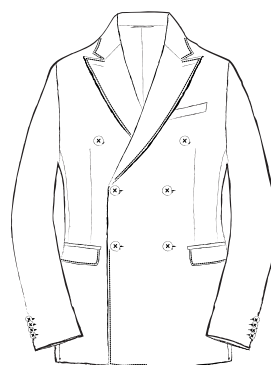

# JACKET

---

MODEL  
JACKET

2 釦パッチポケット  
2BUTTONS OUT POCKETS

---

6×2 釦パッチポケット  
6×2BUTTONS OUT POCKETS

---

2 釦フラップポケット  
2BUTTONS WELT POCKETS

---

6×2 釦フラップポケット  
6×2BUTTONS WELT POCKETS

---

2 釦玉縁ポケット  
2BUTTONS PIPING POCKETS

---

6×2 釦チェンジポケット  
6×2BUTTONS WITH COIN POCKET

---

6×2 釦玉縁ポケット  
6×2BUTTONS PIPING POCKETS

MODEL  
JACKET

段返り 3釦パッチポケット

THREE-ROLL-TWO BUTTONS OUT POCKETS

4×2釦パッチポケット

4×2BUTTONS OUT POCKETS

段返り 3釦 3パッチポケット

THREE-ROLL-TWO BUTTONS 3-OUT POCKETS

4×2釦フラップポケット