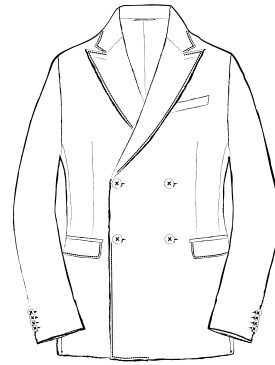

# JACKET

---

MODEL  
JACKET

2 釦パッチポケット  
2BUTTONS OUT POCKETS

---

6×2 釦パッチポケット  
6×2BUTTONS OUT POCKETS

---

2 釦フラップポケット  
2BUTTONS WELT POCKETS

---

6×2 釦フラップポケット  
6×2BUTTONS WELT POCKETS

---

2 釦玉縁ポケット  
2BUTTONS PIPING POCKETS

---

6×2 釦チェンジポケット  
6×2BUTTONS WITH COIN POCKET

---

6×2 釦玉縁ポケット  
6×2BUTTONS PIPING POCKETS

MODEL  
JACKET

段返り 3釦パッチポケット

THREE-ROLL-TWO BUTTONS OUT POCKETS

4×2釦パッチポケット

4×2BUTTONS OUT POCKETS

段返り 3釦 3パッチポケット

THREE-ROLL-TWO BUTTONS 3-OUT POCKETS

4×2釦フラップポケット

4×2BUTTONS WELT POCKETS

段返り 3釦フラップポケット

THREE-ROLL-TWO BUTTONS WELT POCKETS

4×2釦チェンジポケット

4×2BUTTONS WITH COIN POCKET

4×2釦玉縁ポケット

4×2BUTTONS PIPING POCKETS