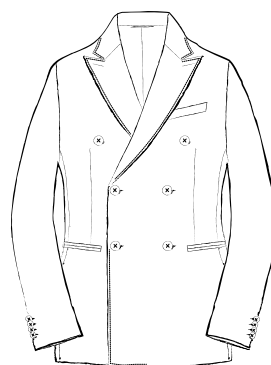

# JACKET

---

MODEL  
JACKET

2 釦パッチポケット  
2BUTTONS OUT POCKETS

---

6×2 釦パッチポケット  
6×2BUTTONS OUT POCKETS

---

2 釦フラップポケット  
2BUTTONS WELT POCKETS

---

6×2 釦フラップポケット  
6×2BUTTONS WELT POCKETS

---

2 釦玉縁ポケット  
2BUTTONS PIPING POCKETS

---

6×2 釦チェンジポケット  
6×2BUTTONS WITH COIN POCKET

---

6×2 釦玉縁ポケット  
6×2BUTTONS PIPING POCKETS

MODEL  
JACKET

段返り 3釦パッチポケット

THREE-ROLL-TWO BUTTONS OUT POCKETS

4×2釦パッチポケット

4×2BUTTONS OUT POCKETS

段返り 3釦 3パッチポケット

THREE-ROLL-TWO BUTTONS 3-OUT POCKETS

4×2釦フラップポケット