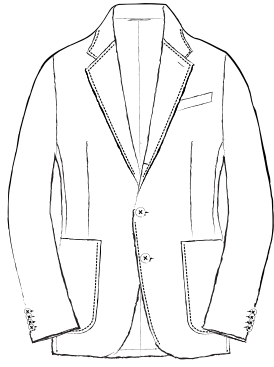

# JACKET

---

MODEL  
JACKET

2 釦パッチポケット  
2BUTTONS OUT POCKETS

---

6×2 釦パッチポケット  
6×2BUTTONS OUT POCKETS

---

2 釦フラップポケット  
2BUTTONS WELT POCKETS

---

6×2 釦フラップポケット  
6×2BUTTONS WELT POCKETS

---

2 釦玉縁ポケット  
2BUTTONS PIPING POCKETS

---

6×2 釦チェンジポケット  
6×2BUTTONS WITH COIN POCKET

---

6×2 釦玉縁ポケット  
6×2BUTTONS PIPING POCKETS

MODEL  
JACKET

段返り 3釦パッチポケット

THREE-ROLL-TWO BUTTONS OUT POCKETS

4×2釦パッチポケット

4×2BUTTONS OUT POCKETS

段返り 3釦 3パッチポケット

THREE-ROLL-TWO BUTTONS 3-OUT POCKETS

4×2釦フラップポケット