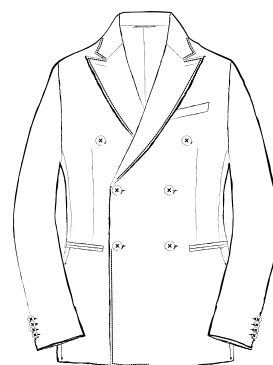

MODEL

SETUP

2 釦パッチポケット
2BUTTONS OUT POCKETS

6×2 釦パッチポケット
6×2BUTTONS OUT POCKETS

2 釦フラップポケット
2BUTTONS WELT POCKETS

6×2 釦フラップポケット
6×2BUTTONS WELT POCKETS

2 釦玉縁ポケット
2BUTTONS PIPING POCKETS

6×2 釦チェンジポケット
6×2BUTTONS WITH COIN POCKET

6×2 釦玉縁ポケット
6×2BUTTONS PIPING POCKETS

段返り 3釦パッチポケット

THREE-ROLL-TWO BUTTONS OUT POCKETS

4×2釦パッチポケット

4×2BUTTONS OUT POCKETS

段返り 3釦 3パッチポケット

THREE-ROLL-TWO BUTTONS 3-OUT POCKETS

4×2釦フラップポケット

サイドアジャスター付きパンツ
WITH ADJUSTABLE WAIST