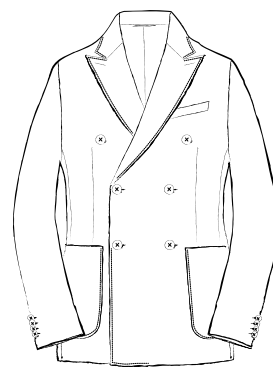

MODEL

SETUP

2 釦パッチポケット
2BUTTONS OUT POCKETS

6×2 釦パッチポケット
6×2BUTTONS OUT POCKETS

2 釦フラップポケット
2BUTTONS WELT POCKETS

6×2 釦フラップポケット
6×2BUTTONS WELT POCKETS

2 釦玉縁ポケット
2BUTTONS PIPING POCKETS

6×2 釦チェンジポケット
6×2BUTTONS WITH COIN POCKET

6×2 釦玉縁ポケット
6×2BUTTONS PIPING POCKETS

段返り 3釦パッチポケット

THREE-ROLL-TWO BUTTONS OUT POCKETS

4×2釦パッチポケット

4×2BUTTONS OUT POCKETS

段返り 3釦 3パッチポケット

THREE-ROLL-TWO BUTTONS 3-OUT POCKETS

4×2釦フラップポケット

ノータック
FLAT FRONT

ワンタック
1PLEAT

ワンタック(インタック)
FORWARD PLEATS

ツータック
2PLEATS

MODEL
SETUP

ベルトレス / サイド尾錠パンツ
WITH BELT ADJUSTERS

ドロークコードパンツ
DRAWCORD

尻フラップポケット付きパンツ
WITH POCKET FLAPS

サイドアジャスター付きパンツ
WITH ADJUSTABLE WAIST