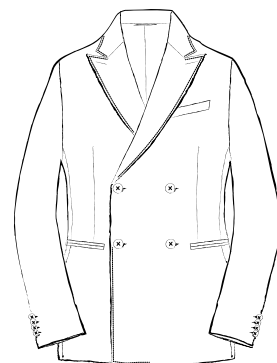

6×2 釦玉縁ポケット
6×2BUTTONS PIPING POCKETS

段返り 3釦パッチポケット

THREE-ROLL-TWO BUTTONS OUT POCKETS

4×2釦パッチポケット

4×2BUTTONS OUT POCKETS

段返り 3釦 3パッチポケット

THREE-ROLL-TWO BUTTONS 3-OUT POCKETS

4×2釦フラップポケット

4×2BUTTONS WELT POCKETS

段返り 3釦フラップポケット

THREE-ROLL-TWO BUTTONS WELT POCKETS

4×2釦チェンジポケット

4×2BUTTONS WITH COIN POCKET

4×2釦玉縁ポケット

4×2BUTTONS PIPING POCKETS

MODEL
SETUP

ノータック
FLAT FRONT

ワンタック
1PLEAT

ワンタック(インタック)
FORWARD PLEATS

ツータック
2PLEATS

MODEL
SETUP

ベルトレス / サイド尾錠パンツ
WITH BELT ADJUSTERS

ドロークコードパンツ
DRAWCORD

尻フラップポケット付きパンツ
WITH POCKET FLAPS

サイドアジャスター付きパンツ
WITH ADJUSTABLE WAIST