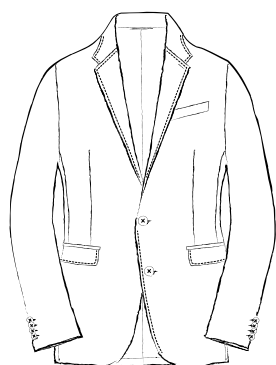

MODEL

SETUP

2 釦パッチポケット
2BUTTONS OUT POCKETS

6×2 釦パッチポケット
6×2BUTTONS OUT POCKETS

2 釦フラップポケット
2BUTTONS WELT POCKETS

6×2 釦フラップポケット
6×2BUTTONS WELT POCKETS

2 釦玉縁ポケット
2BUTTONS PIPING POCKETS

6×2 釦チェンジポケット
6×2BUTTONS WITH COIN POCKET

6×2 釦玉縁ポケット
6×2BUTTONS PIPING POCKETS

段返り 3釦パッチポケット

THREE-ROLL-TWO BUTTONS OUT POCKETS

4×2釦パッチポケット

4×2BUTTONS OUT POCKETS

段返り 3釦 3パッチポケット

THREE-ROLL-TWO BUTTONS 3-OUT POCKETS

4×2釦フラップポケット

サイドアジャスター付きパンツ
WITH ADJUSTABLE WAIST