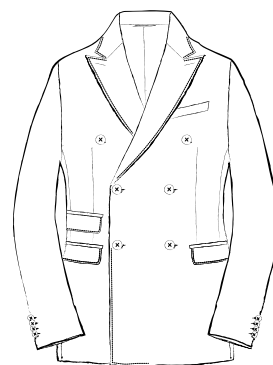

MODEL

SETUP

2 釦パッチポケット
2BUTTONS OUT POCKETS

6×2 釦パッチポケット
6×2BUTTONS OUT POCKETS

2 釦フラップポケット
2BUTTONS WELT POCKETS

6×2 釦フラップポケット
6×2BUTTONS WELT POCKETS

2 釦玉縁ポケット
2BUTTONS PIPING POCKETS

6×2 釦チェンジポケット
6×2BUTTONS WITH COIN POCKET

6×2 釦玉縁ポケット
6×2BUTTONS PIPING POCKETS

段返り 3釦パッチポケット

THREE-ROLL-TWO BUTTONS OUT POCKETS

4×2釦パッチポケット

4×2BUTTONS OUT POCKETS

段返り 3釦 3パッチポケット

THREE-ROLL-TWO BUTTONS 3-OUT POCKETS

4×2釦フラップポケット

ノータック
FLAT FRONT

ワンタック
1PLEAT

ワンタック(インタック)
FORWARD PLEATS

ツータック
2PLEATS

MODEL
SETUP

ベルトレス / サイド尾錠パンツ
WITH BELT ADJUSTERS

ドロークコードパンツ
DRAWCORD

尻フラップポケット付きパンツ
WITH POCKET FLAPS

サイドアジャスター付きパンツ
WITH ADJUSTABLE WAIST