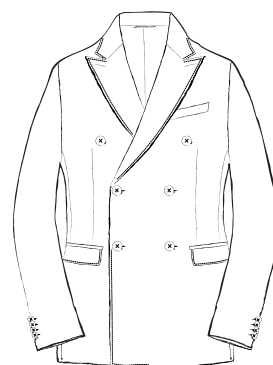

MODEL

SETUP

2 釦パッチポケット
2BUTTONS OUT POCKETS

6×2 釦パッチポケット
6×2BUTTONS OUT POCKETS

2 釦フラップポケット
2BUTTONS WELT POCKETS

6×2 釦フラップポケット
6×2BUTTONS WELT POCKETS

2 釦玉縁ポケット
2BUTTONS PIPING POCKETS

6×2 釦チェンジポケット
6×2BUTTONS WITH COIN POCKET

6×2 釦玉縁ポケット
6×2BUTTONS PIPING POCKETS

段返り 3釦パッチポケット

THREE-ROLL-TWO BUTTONS OUT POCKETS

4×2釦パッチポケット

4×2BUTTONS OUT POCKETS

段返り 3釦 3パッチポケット

THREE-ROLL-TWO BUTTONS 3-OUT POCKETS

4×2釦フラップポケット

ノータック
FLAT FRONT

ワンタック
1PLEAT

ワンタック(インタック)
FORWARD PLEATS

ツータック
2PLEATS

MODEL
SETUP

ベルトレス / サイド尾錠パンツ
WITH BELT ADJUSTERS

ドロークコードパンツ
DRAWCORD

尻フラップポケット付きパンツ
WITH POCKET FLAPS

サイドアジャスター付きパンツ
WITH ADJUSTABLE WAIST