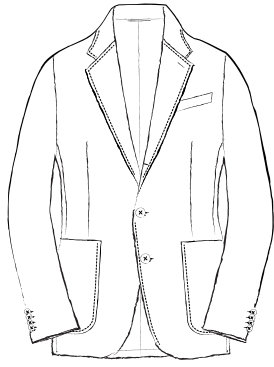

MODEL

SETUP

2 釦パッチポケット
2BUTTONS OUT POCKETS

6×2 釦パッチポケット
6×2BUTTONS OUT POCKETS

2 釦フラップポケット
2BUTTONS WELT POCKETS

6×2 釦フラップポケット
6×2BUTTONS WELT POCKETS

2 釦玉縁ポケット
2BUTTONS PIPING POCKETS

6×2 釦チェンジポケット
6×2BUTTONS WITH COIN POCKET

6×2 釦玉縁ポケット
6×2BUTTONS PIPING POCKETS

段返り 3釦パッチポケット

THREE-ROLL-TWO BUTTONS OUT POCKETS

4×2釦パッチポケット

4×2BUTTONS OUT POCKETS

段返り 3釦 3パッチポケット

THREE-ROLL-TWO BUTTONS 3-OUT POCKETS

4×2釦フラップポケット

サイドアジャスター付きパンツ
WITH ADJUSTABLE WAIST