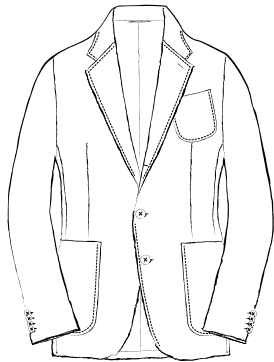

MODEL

SETUP

2 釦パッチポケット
2BUTTONS OUT POCKETS

6×2 釦パッチポケット
6×2BUTTONS OUT POCKETS

2 釦フラップポケット
2BUTTONS WELT POCKETS

6×2 釦フラップポケット
6×2BUTTONS WELT POCKETS

2 釦玉縁ポケット
2BUTTONS PIPING POCKETS

6×2 釦チェンジポケット
6×2BUTTONS WITH COIN POCKET

6×2 釦玉縁ポケット
6×2BUTTONS PIPING POCKETS

段返り 3釦パッチポケット

THREE-ROLL-TWO BUTTONS OUT POCKETS

4×2釦パッチポケット

4×2BUTTONS OUT POCKETS

段返り 3釦 3パッチポケット

THREE-ROLL-TWO BUTTONS 3-OUT POCKETS

4×2釦フラップポケット

4×2BUTTONS WELT POCKETS

段返り 3釦フラップポケット

THREE-ROLL-TWO BUTTONS WELT POCKETS

4×2釦チェンジポケット

4×2BUTTONS WITH COIN POCKET

4×2釦玉縁ポケット

4×2BUTTONS PIPING POCKETS

MODEL
SETUP

ノータック
FLAT FRONT

ワンタック
1PLEAT

ワンタック(インタック)
FORWARD PLEATS

ツータック
2PLEATS

MODEL
SETUP

ベルトレス / サイド尾錠パンツ
WITH BELT ADJUSTERS

ドロークコードパンツ
DRAWCORD

尻フラップポケット付きパンツ
WITH POCKET FLAPS