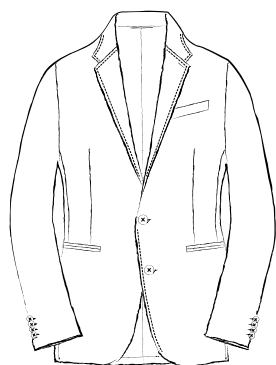

MODEL

SETUP

2 釦パッチポケット
2BUTTONS OUT POCKETS

6×2 釦パッチポケット
6×2BUTTONS OUT POCKETS

2 釦フラップポケット
2BUTTONS WELT POCKETS

6×2 釦フラップポケット
6×2BUTTONS WELT POCKETS

2 釦玉縁ポケット
2BUTTONS PIPING POCKETS

6×2 釦チェンジポケット
6×2BUTTONS WITH COIN POCKET

6×2 釦玉縁ポケット
6×2BUTTONS PIPING POCKETS

段返り 3釦パッチポケット

THREE-ROLL-TWO BUTTONS OUT POCKETS

4×2釦パッチポケット

4×2BUTTONS OUT POCKETS

段返り 3釦 3パッチポケット

THREE-ROLL-TWO BUTTONS 3-OUT POCKETS

4×2釦フラップポケット

サイドアジャスター付きパンツ
WITH ADJUSTABLE WAIST