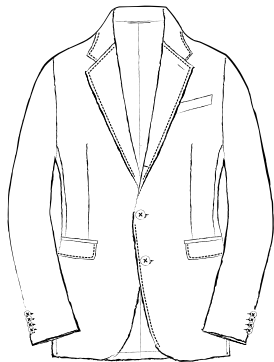

MODEL

SETUP

2 釦パッチポケット
2BUTTONS OUT POCKETS

6×2 釦パッチポケット
6×2BUTTONS OUT POCKETS

2 釦フラップポケット
2BUTTONS WELT POCKETS

6×2 釦フラップポケット
6×2BUTTONS WELT POCKETS

2 釦玉縁ポケット
2BUTTONS PIPING POCKETS

6×2 釦チェンジポケット
6×2BUTTONS WITH COIN POCKET

6×2 釦玉縁ポケット
6×2BUTTONS PIPING POCKETS

段返り 3釦パッチポケット

THREE-ROLL-TWO BUTTONS OUT POCKETS

4×2釦パッチポケット

4×2BUTTONS OUT POCKETS

段返り 3釦 3パッチポケット

THREE-ROLL-TWO BUTTONS 3-OUT POCKETS

4×2釦フラップポケット

4×2BUTTONS WELT POCKETS

段返り 3釦フラップポケット

THREE-ROLL-TWO BUTTONS WELT POCKETS

4×2釦チェンジポケット

4×2BUTTONS WITH COIN POCKET

4×2釦玉縁ポケット

4×2BUTTONS PIPING POCKETS

MODEL
SETUP

ノータック
FLAT FRONT

ワンタック
1PLEAT

ワンタック(インタック)
FORWARD PLEATS

ツータック
2PLEATS

MODEL
SETUP

ベルトレス / サイド尾錠パンツ
WITH BELT ADJUSTERS

ドロークコードパンツ
DRAWCORD

尻フラップポケット付きパンツ
WITH POCKET FLAPS