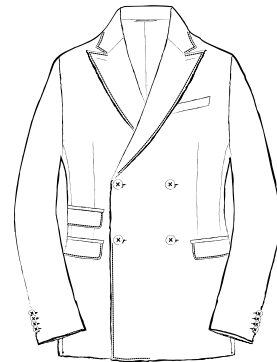

MODEL

SETUP

2 釦パッチポケット
2BUTTONS OUT POCKETS

6×2 釦パッチポケット
6×2BUTTONS OUT POCKETS

2 釦フラップポケット
2BUTTONS WELT POCKETS

6×2 釦フラップポケット
6×2BUTTONS WELT POCKETS

2 釦玉縁ポケット
2BUTTONS PIPING POCKETS

6×2 釦チェンジポケット
6×2BUTTONS WITH COIN POCKET

6×2 釦玉縁ポケット
6×2BUTTONS PIPING POCKETS

段返り 3釦パッチポケット

THREE-ROLL-TWO BUTTONS OUT POCKETS

4×2釦パッチポケット

4×2BUTTONS OUT POCKETS

段返り 3釦 3パッチポケット

THREE-ROLL-TWO BUTTONS 3-OUT POCKETS

4×2釦フラップポケット

4×2BUTTONS WELT POCKETS

段返り 3釦フラップポケット

THREE-ROLL-TWO BUTTONS WELT POCKETS

4×2釦チェンジポケット

4×2BUTTONS WITH COIN POCKET

4×2釦玉縁ポケット

4×2BUTTONS PIPING POCKETS

MODEL
SETUP

ノータック
FLAT FRONT

ワンタック
1PLEAT

ワンタック(インタック)
FORWARD PLEATS

ツータック
2PLEATS

MODEL
SETUP

ベルトレス / サイド尾錠パンツ
WITH BELT ADJUSTERS

ドロークコードパンツ
DRAWCORD

尻フラップポケット付きパンツ
WITH POCKET FLAPS