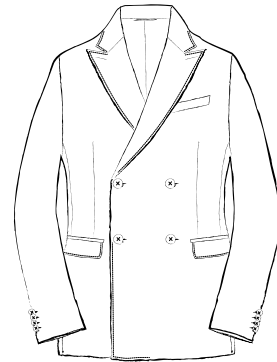

MODEL

SETUP

2 釦パッチポケット
2BUTTONS OUT POCKETS

6×2 釦パッチポケット
6×2BUTTONS OUT POCKETS

2 釦フラップポケット
2BUTTONS WELT POCKETS

6×2 釦フラップポケット
6×2BUTTONS WELT POCKETS

2 釦玉縁ポケット
2BUTTONS PIPING POCKETS

6×2 釦チェンジポケット
6×2BUTTONS WITH COIN POCKET

6×2 釦玉縁ポケット
6×2BUTTONS PIPING POCKETS

段返り 3釦パッチポケット

THREE-ROLL-TWO BUTTONS OUT POCKETS

4×2釦パッチポケット

4×2BUTTONS OUT POCKETS

段返り 3釦 3パッチポケット

THREE-ROLL-TWO BUTTONS 3-OUT POCKETS

4×2釦フラップポケット

4×2BUTTONS WELT POCKETS

段返り 3釦フラップポケット

THREE-ROLL-TWO BUTTONS WELT POCKETS

4×2釦チェンジポケット

4×2BUTTONS WITH COIN POCKET

4×2釦玉縁ポケット

4×2BUTTONS PIPING POCKETS

MODEL
SETUP

ノータック
FLAT FRONT

ワンタック
1PLEAT

ワンタック(インタック)
FORWARD PLEATS

ツータック
2PLEATS

MODEL
SETUP

ベルトレス / サイド尾錠パンツ
WITH BELT ADJUSTERS

ドロークコードパンツ
DRAWCORD

尻フラップポケット付きパンツ
WITH POCKET FLAPS