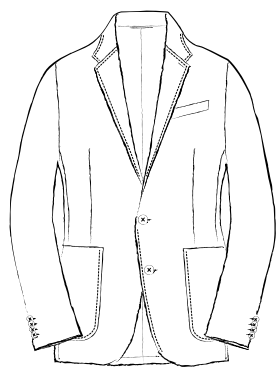

MODEL

SETUP

2 釦パッチポケット
2BUTTONS OUT POCKETS

6×2 釦パッチポケット
6×2BUTTONS OUT POCKETS

2 釦フラップポケット
2BUTTONS WELT POCKETS

6×2 釦フラップポケット
6×2BUTTONS WELT POCKETS

2 釦玉縁ポケット
2BUTTONS PIPING POCKETS

6×2 釦チェンジポケット
6×2BUTTONS WITH COIN POCKET

6×2 釦玉縁ポケット
6×2BUTTONS PIPING POCKETS

段返り 3釦パッチポケット

THREE-ROLL-TWO BUTTONS OUT POCKETS

4×2釦パッチポケット

4×2BUTTONS OUT POCKETS

段返り 3釦 3パッチポケット

THREE-ROLL-TWO BUTTONS 3-OUT POCKETS

4×2釦フラップポケット

サイドアジャスター付きパンツ
WITH ADJUSTABLE WAIST