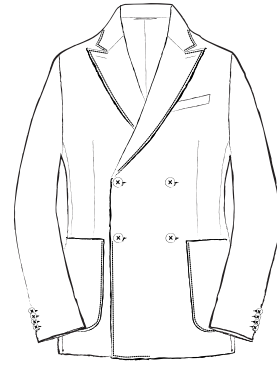

MODEL

SETUP

2 釦パッチポケット
2BUTTONS OUT POCKETS

6×2 釦パッチポケット
6×2BUTTONS OUT POCKETS

2 釦フラップポケット
2BUTTONS WELT POCKETS

6×2 釦フラップポケット
6×2BUTTONS WELT POCKETS

2 釦玉縁ポケット
2BUTTONS PIPING POCKETS

6×2 釦チェンジポケット
6×2BUTTONS WITH COIN POCKET

6×2 釦玉縁ポケット
6×2BUTTONS PIPING POCKETS

段返り 3釦パッチポケット

THREE-ROLL-TWO BUTTONS OUT POCKETS

4×2釦パッチポケット

4×2BUTTONS OUT POCKETS

段返り 3釦 3パッチポケット

THREE-ROLL-TWO BUTTONS 3-OUT POCKETS

4×2釦フラップポケット

サイドアジャスター付きパンツ
WITH ADJUSTABLE WAIST