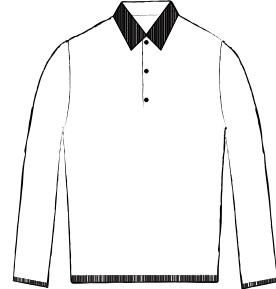

MODEL

**T-SHIRT
POLO**

MODEL
T-SHIRT/POLO

丸首半袖
SHORT SLEEVE CREW NECK

丸首長袖
LONG SLEEVE CREW NECK

半袖ポロ
SHORT SLEEVE POLO

長袖ポロ
LONG SLEEVE POLO

半袖ポロ スキッパー
SHORT SLEEVE POLO SKIPPER

長袖ポロ スキッパー
LONG SLEEVE POLO SKIPPER

ハイネック ショート
LONG SLEEVE HIGH COLLAR(MOCK NECK STYLE)

ハイネック ロング
LONG SLEEVE HIGH COLLAR