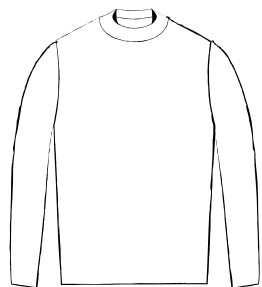

MODEL

**T-SHIRT
POLO**

MODEL
T-SHIRT/POLO

丸首半袖
SHORT SLEEVE CREW NECK

丸首長袖
LONG SLEEVE CREW NECK

半袖ポロ
SHORT SLEEVE POLO

長袖ポロ
LONG SLEEVE POLO

半袖ポロ スキッパー
SHORT SLEEVE POLO SKIPPER

長袖ポロ スキッパー
LONG SLEEVE POLO SKIPPER

ハイネック ショート
LONG SLEEVE HIGH COLLAR(MOCK NECK STYLE)

ハイネック ロング
LONG SLEEVE HIGH COLLAR