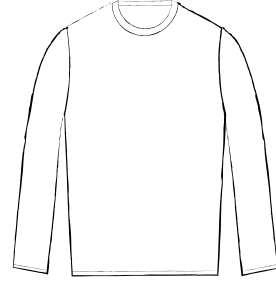

MODEL

**T-SHIRT
POLO**

MODEL
T-SHIRT/POLO

丸首半袖
SHORT SLEEVE CREW NECK

丸首長袖
LONG SLEEVE CREW NECK

半袖ポロ
SHORT SLEEVE POLO

長袖ポロ
LONG SLEEVE POLO

半袖ポロ スキッパー
SHORT SLEEVE POLO SKIPPER

長袖ポロ スキッパー
LONG SLEEVE POLO SKIPPER

ハイネック ショート
LONG SLEEVE HIGH COLLAR(MOCK NECK STYLE)

ハイネック ロング
LONG SLEEVE HIGH COLLAR