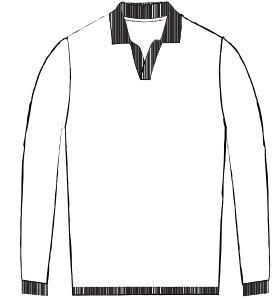

MODEL

**T-SHIRT
POLO**

MODEL
T-SHIRT/POLO

丸首半袖
SHORT SLEEVE CREW NECK

丸首長袖
LONG SLEEVE CREW NECK

半袖ポロ
SHORT SLEEVE POLO

長袖ポロ
LONG SLEEVE POLO

半袖ポロ スキッパー
SHORT SLEEVE POLO SKIPPER

長袖ポロ スキッパー
LONG SLEEVE POLO SKIPPER

ハイネック ショート
LONG SLEEVE HIGH COLLAR(MOCK NECK STYLE)

ハイネック ロング
LONG SLEEVE HIGH COLLAR