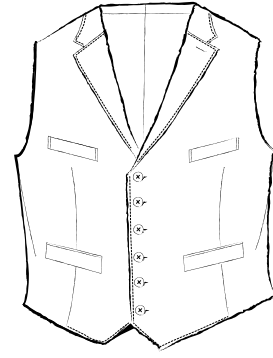

MODEL

TUXEDO

MANDARIN
MTM CLOTHING

MODEL
TUXEDO

1 釦シルク玉縁ポケット
1BUTTON PIPING POCKETS WITH SATAIN

ダブル 6 釦×2 ボタン シルク玉縁ポケット
6×2BUTTONS PIPING POCKETS WITH SATAIN

1 釦シルク玉縁ポケット
1BUTTON PIPING POCKETS WITH SATAIN

ダブル 4 釦×1 ボタン シルク玉縁ポケット
4×1BUTTONS PIPING POCKETS WITH SATAIN

1 釦シルク玉縁ポケット
1BUTTON PIPING POCKETS WITH SATAIN

MODEL
TUXEDO

5 釦 2 ポケット
5BUTTONS 2POCKETS

6 釦 4 ポケット
6BUTTONS 4POCKETS

6 釦 4 ポケット
6BUTTONS 4POCKETS

ダブル 6 釦 4 ポケット
6×3BUTTONS 4POCKETS

4 釦 2 ポケット
4BUTTONS 2POCKETS

4 釦 2 ポケット
4BUTTONS 2POCKETS

3 釦 2 ポケット
3BUTTONS 2POCKETS

MODEL
TUXEDO

ノータック
FLAT FRONT

ワンタック
1PLEAT

ツータック
2PLEATS

ベルトレス / サイド尾錠パンツ
WITH BELT ADJUSTERS