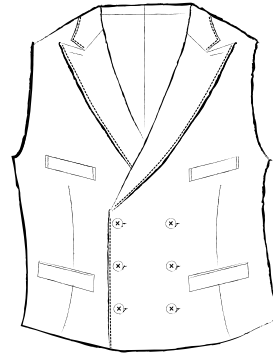

1 釦シルク玉縁ポケット
1BUTTON PIPING POCKETS WITH SATAIN

MODEL
TUXEDO

5 釦 2 ポケット
5BUTTONS 2POCKETS

6 釦 4 ポケット
6BUTTONS 4POCKETS

6 釦 4 ポケット
6BUTTONS 4POCKETS

ダブル 6 釦 4 ポケット
6×3BUTTONS 4POCKETS

4 釦 2 ポケット
4BUTTONS 2POCKETS

4 釦 2 ポケット
4BUTTONS 2POCKETS

3 釦 2 ポケット
3BUTTONS 2POCKETS

MODEL
TUXEDO

ノータック
FLAT FRONT

ワンタック
1PLEAT

ツータック
2PLEATS

ベルトレス / サイド尾錠パンツ
WITH BELT ADJUSTERS