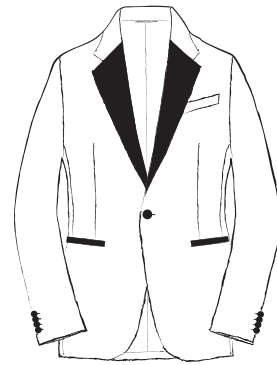

MODEL

TUXEDO

MANDARIN
MTM CLOTHING

MODEL
TUXEDO

1 釦シルク玉縁ポケット
1BUTTON PIPING POCKETS WITH SATAIN

ダブル 6 釦×2 ボタン シルク玉縁ポケット
6×2BUTTONS PIPING POCKETS WITH SATAIN

1 釦シルク玉縁ポケット
1BUTTON PIPING POCKETS WITH SATAIN

ダブル 4 釦×1 ボタン シルク玉縁ポケット
4×1BUTTONS PIPING POCKETS WITH SATAIN

1 釦シルク玉縁ポケット
1BUTTON PIPING POCKETS WITH SATAIN

MODEL
TUXEDO

5 釦 2 ポケット
5BUTTONS 2POCKETS

6 釦 4 ポケット
6BUTTONS 4POCKETS

6 釦 4 ポケット
6BUTTONS 4POCKETS

ダブル 6 釦 4 ポケット
6×3BUTTONS 4POCKETS

4 釦 2 ポケット
4BUTTONS 2POCKETS

4 釦 2 ポケット
4BUTTONS 2POCKETS

3 釦 2 ポケット
3BUTTONS 2POCKETS

MODEL
TUXEDO

ノータック
FLAT FRONT

ワンタック
1PLEAT

ツータック
2PLEATS

ベルトレス / サイド尾錠パンツ
WITH BELT ADJUSTERS