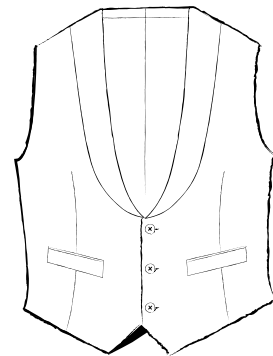

1 釦シルク玉縁ポケット
1BUTTON PIPING POCKETS WITH SATAIN

MODEL
TUXEDO

5 釦 2 ポケット
5BUTTONS 2POCKETS

6 釦 4 ポケット
6BUTTONS 4POCKETS

6 釦 4 ポケット
6BUTTONS 4POCKETS

ダブル 6 釦 4 ポケット
6×3BUTTONS 4POCKETS

4 釦 2 ポケット
4BUTTONS 2POCKETS

4 釦 2 ポケット
4BUTTONS 2POCKETS

3 釦 2 ポケット
3BUTTONS 2POCKETS

MODEL
TUXEDO

ノータック
FLAT FRONT

ワンタック
1PLEAT

ツータック
2PLEATS

ベルトレス / サイド尾錠パンツ
WITH BELT ADJUSTERS