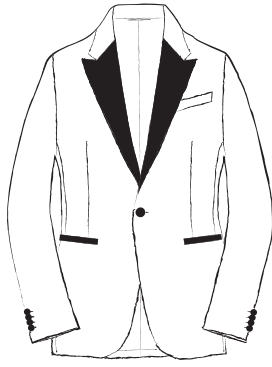

MODEL

TUXEDO

MANDARIN
MTM CLOTHING

MODEL
TUXEDO

1 釦シルク玉縁ポケット
1BUTTON PIPING POCKETS WITH SATAIN

ダブル 6 釦×2 ボタン シルク玉縁ポケット
6×2BUTTONS PIPING POCKETS WITH SATAIN

1 釦シルク玉縁ポケット
1BUTTON PIPING POCKETS WITH SATAIN

ダブル 4 釦×1 ボタン シルク玉縁ポケット
4×1BUTTONS PIPING POCKETS WITH SATAIN

1 釦シルク玉縁ポケット
1BUTTON PIPING POCKETS WITH SATAIN

MODEL
TUXEDO

5 釦 2 ポケット
5BUTTONS 2POCKETS

6 釦 4 ポケット
6BUTTONS 4POCKETS

6 釦 4 ポケット
6BUTTONS 4POCKETS

ダブル 6 釦 4 ポケット
6×3BUTTONS 4POCKETS

4 釦 2 ポケット
4BUTTONS 2POCKETS

4 釦 2 ポケット
4BUTTONS 2POCKETS

3 釦 2 ポケット
3BUTTONS 2POCKETS

MODEL
TUXEDO

ノータック
FLAT FRONT

ワンタック
1PLEAT

ツータック
2PLEATS

ベルトレス / サイド尾錠パンツ
WITH BELT ADJUSTERS