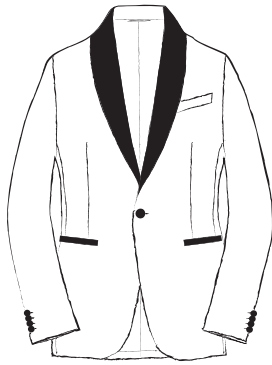

MODEL

TUXEDO

MANDARIN
MTM CLOTHING

MODEL
TUXEDO

1 釦シルク玉縁ポケット
1BUTTON PIPING POCKETS WITH SATAIN

ダブル 6 釦×2 ボタン シルク玉縁ポケット
6×2BUTTONS PIPING POCKETS WITH SATAIN

1 釦シルク玉縁ポケット
1BUTTON PIPING POCKETS WITH SATAIN

ダブル 4 釦×1 ボタン シルク玉縁ポケット
4×1BUTTONS PIPING POCKETS WITH SATAIN

1 釦シルク玉縁ポケット
1BUTTON PIPING POCKETS WITH SATAIN

MODEL
TUXEDO

5 釦 2 ポケット
5BUTTONS 2POCKETS

6 釦 4 ポケット
6BUTTONS 4POCKETS

6 釦 4 ポケット
6BUTTONS 4POCKETS

ダブル 6 釦 4 ポケット
6×3BUTTONS 4POCKETS

4 釦 2 ポケット
4BUTTONS 2POCKETS

4 釦 2 ポケット
4BUTTONS 2POCKETS

3 釦 2 ポケット
3BUTTONS 2POCKETS

MODEL
TUXEDO

ノータック
FLAT FRONT

ワンタック
1PLEAT

ツータック
2PLEATS

ベルトレス / サイド尾錠パンツ
WITH BELT ADJUSTERS