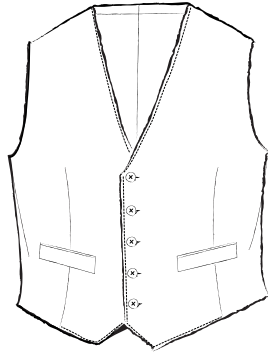

MODEL

TUXEDO

MANDARIN
MTM CLOTHING

MODEL
TUXEDO

1 釦シルク玉縁ポケット
1BUTTON PIPING POCKETS WITH SATAIN

ダブル 6 釦×2 ボタン シルク玉縁ポケット
6×2BUTTONS PIPING POCKETS WITH SATAIN

1 釦シルク玉縁ポケット
1BUTTON PIPING POCKETS WITH SATAIN

ダブル 4 釦×1 ボタン シルク玉縁ポケット
4×1BUTTONS PIPING POCKETS WITH SATAIN

1 釦シルク玉縁ポケット
1BUTTON PIPING POCKETS WITH SATAIN

MODEL
TUXEDO

5 釦 2 ポケット
5BUTTONS 2POCKETS

6 釦 4 ポケット
6BUTTONS 4POCKETS

6 釦 4 ポケット
6BUTTONS 4POCKETS

ダブル 6 釦 4 ポケット
6×3BUTTONS 4POCKETS

4 釦 2 ポケット
4BUTTONS 2POCKETS

4 釦 2 ポケット
4BUTTONS 2POCKETS

3 釦 2 ポケット
3BUTTONS 2POCKETS

MODEL
TUXEDO

ノータック
FLAT FRONT

ワンタック
1PLEAT

ツータック
2PLEATS

ベルトレス / サイド尾錠パンツ
WITH BELT ADJUSTERS