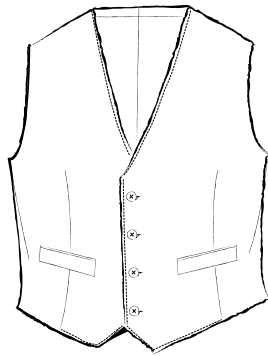

1 釦シルク玉縁ポケット
1BUTTON PIPING POCKETS WITH SATAIN

MODEL
TUXEDO

5 釦 2 ポケット
5BUTTONS 2POCKETS

6 釦 4 ポケット
6BUTTONS 4POCKETS

6 釦 4 ポケット
6BUTTONS 4POCKETS

ダブル 6 釦 4 ポケット
6×3BUTTONS 4POCKETS

4 釦 2 ポケット
4BUTTONS 2POCKETS

4 釦 2 ポケット
4BUTTONS 2POCKETS

3 釦 2 ポケット
3BUTTONS 2POCKETS

MODEL
TUXEDO

ノータック
FLAT FRONT

ワンタック
1PLEAT

ツータック
2PLEATS

ベルトレス / サイド尾錠パンツ
WITH BELT ADJUSTERS