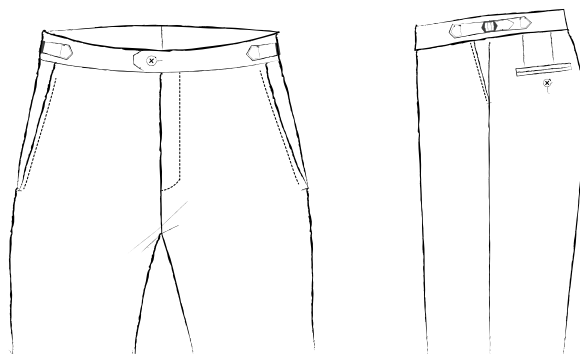

4 釦 2 ポケット
4BUTTONS 2POCKETS

3 釦 2 ポケット
3BUTTONS 2POCKETS

MODEL
TUXEDO

ノータック
FLAT FRONT

ワンタック
1PLEAT

ツータック
2PLEATS

ベルトレス / サイド尾錠パンツ
WITH BELT ADJUSTERS