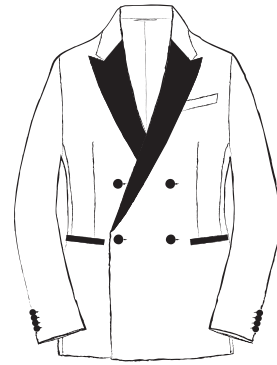

MODEL

TUXEDO

MANDARIN
MTM CLOTHING

MODEL
TUXEDO

1 釦シルク玉縁ポケット
1BUTTON PIPING POCKETS WITH SATAIN

ダブル 6 釦×2 ボタン シルク玉縁ポケット
6×2BUTTONS PIPING POCKETS WITH SATAIN

1 釦シルク玉縁ポケット
1BUTTON PIPING POCKETS WITH SATAIN

ダブル 4 釦×1 ボタン シルク玉縁ポケット
4×1BUTTONS PIPING POCKETS WITH SATAIN

1 釦シルク玉縁ポケット
1BUTTON PIPING POCKETS WITH SATAIN

MODEL
TUXEDO

5 釦 2 ポケット
5BUTTONS 2POCKETS

6 釦 4 ポケット
6BUTTONS 4POCKETS

6 釦 4 ポケット
6BUTTONS 4POCKETS

ダブル 6 釦 4 ポケット
6×3BUTTONS 4POCKETS

4 釦 2 ポケット
4BUTTONS 2POCKETS

4 釦 2 ポケット
4BUTTONS 2POCKETS

3 釦 2 ポケット
3BUTTONS 2POCKETS

MODEL
TUXEDO

ノータック
FLAT FRONT

ワンタック
1PLEAT

ツータック
2PLEATS

ベルトレス / サイド尾錠パンツ
WITH BELT ADJUSTERS