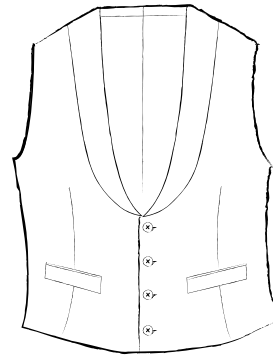

1 釦シルク玉縁ポケット
1BUTTON PIPING POCKETS WITH SATAIN

MODEL
TUXEDO

5 釦 2 ポケット
5BUTTONS 2POCKETS

6 釦 4 ポケット
6BUTTONS 4POCKETS

6 釦 4 ポケット
6BUTTONS 4POCKETS

ダブル 6 釦 4 ポケット
6×3BUTTONS 4POCKETS

4 釦 2 ポケット
4BUTTONS 2POCKETS

4 釦 2 ポケット
4BUTTONS 2POCKETS

3 釦 2 ポケット
3BUTTONS 2POCKETS

MODEL
TUXEDO

ノータック
FLAT FRONT

ワンタック
1PLEAT

ツータック
2PLEATS

ベルトレス / サイド尾錠パンツ
WITH BELT ADJUSTERS