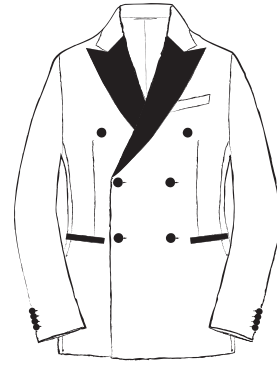

MODEL

TUXEDO

MANDARIN
MTM CLOTHING

MODEL
TUXEDO

1 釦シルク玉縁ポケット
1BUTTON PIPING POCKETS WITH SATAIN

ダブル 6 釦×2 ボタン シルク玉縁ポケット
6×2BUTTONS PIPING POCKETS WITH SATAIN

1 釦シルク玉縁ポケット
1BUTTON PIPING POCKETS WITH SATAIN

ダブル 4 釦×1 ボタン シルク玉縁ポケット
4×1BUTTONS PIPING POCKETS WITH SATAIN

1 釦シルク玉縁ポケット
1BUTTON PIPING POCKETS WITH SATAIN

MODEL
TUXEDO

5 釦 2 ポケット
5BUTTONS 2POCKETS

6 釦 4 ポケット
6BUTTONS 4POCKETS

6 釦 4 ポケット
6BUTTONS 4POCKETS

ダブル 6 釦 4 ポケット
6×3BUTTONS 4POCKETS

4 釦 2 ポケット
4BUTTONS 2POCKETS

4 釦 2 ポケット
4BUTTONS 2POCKETS

3 釦 2 ポケット
3BUTTONS 2POCKETS

MODEL
TUXEDO

ノータック
FLAT FRONT

ワンタック
1PLEAT

ツータック
2PLEATS

ベルトレス / サイド尾錠パンツ
WITH BELT ADJUSTERS