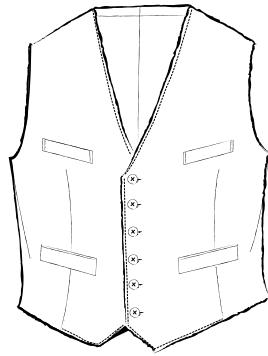

1 釦シルク玉縁ポケット
1BUTTON PIPING POCKETS WITH SATAIN

MODEL
TUXEDO

5 釦 2 ポケット
5BUTTONS 2POCKETS

6 釦 4 ポケット
6BUTTONS 4POCKETS

6 釦 4 ポケット
6BUTTONS 4POCKETS

ダブル 6 釦 4 ポケット
6×3BUTTONS 4POCKETS

4 釦 2 ポケット
4BUTTONS 2POCKETS

4 釦 2 ポケット
4BUTTONS 2POCKETS

3 釦 2 ポケット
3BUTTONS 2POCKETS

MODEL
TUXEDO

ノータック
FLAT FRONT

ワンタック
1PLEAT

ツータック
2PLEATS

ベルトレス / サイド尾錠パンツ
WITH BELT ADJUSTERS